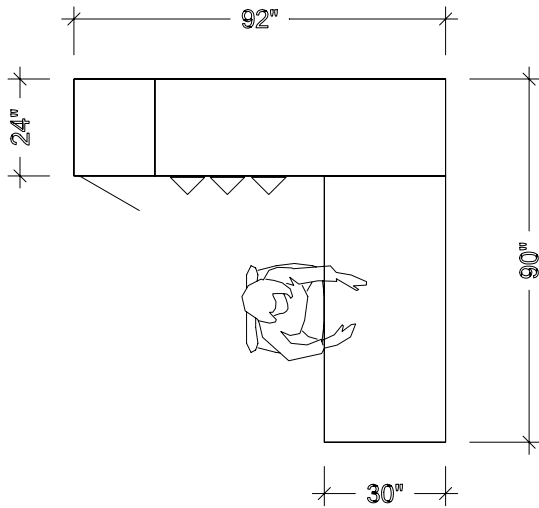

YPC-094

Code	Description	D	W	H	Qty	\$/per	Total	CF/per	CF Total
TTR-030066	Top (Rectangular)	30	66	1	1	368	368		4
BE2-000000	Base - 2 Adjust. Height legs (Electric)	12	48	12	1	1,860	1,860	4	4
MA2-243622	Module (Bookcase)	24	36	22	1	683	683	11	11
MH2-243622	Module (Drawers/Lateral File)	24	36	22	1	861	861	11	11
MTP-012472	Top (Modules)	24	72	1	1	289	289	4	4
SWL-242072	Single Wardrobe Cabinet - LHS	24	20	72	1	1,013	1,013	21	21