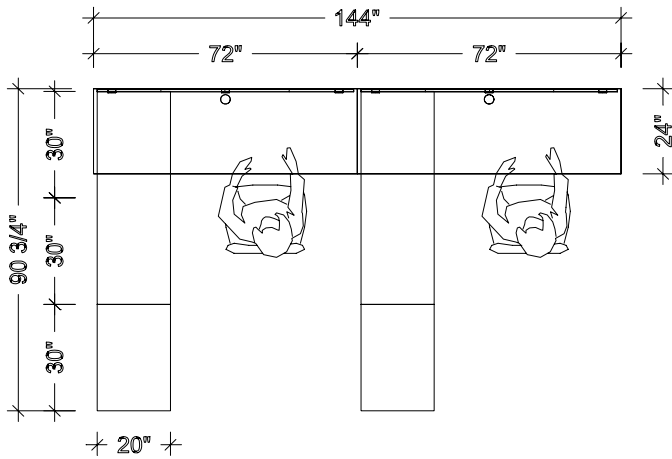

YPC-088

Code	Description	D	W	H	Qty	\$/per	Total	CF/per	CF Total
DDS-247229	Desk Unit (Standard)	24	72	29	2	552	1,104	7	14
ACG-600000	Cable Grommet	2							
MB1-203016	Module (Closed Storage)	20	30	15	2	555	1,110	6	12
ML1-203016	Module (Lateral File)	20	30	15	2	656	1,312	6	12
MA1-203016	Module (Open)	20	30	15	2	504	1,008	6	12
MTP-012090	Top (Modules)	20	90	1	2	335	670	4	8
AUH-203015	Cushion (Fabric)	20	30	2	2	394	788	2	4
VMC-017018	Privacy Panel (Curved)	1	70	18	2	520	1,040	3	6