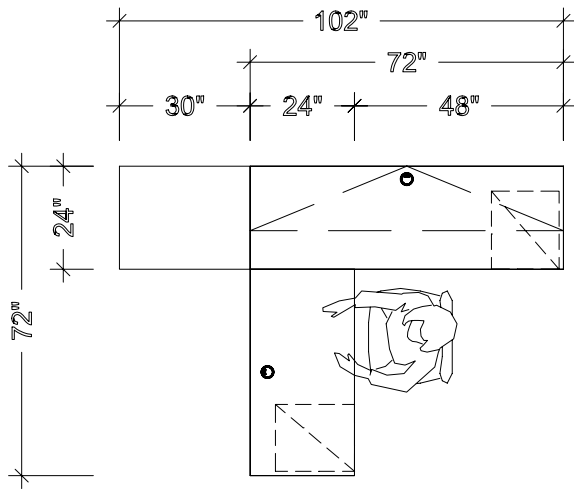

YPC-087

Code	Description	D	W	H	Qty	\$/per	Total	CF/per	CF Total
DDS-247229	Desk Unit (Standard)	24	72	29	1	552	552	7	7
ACG-600000	Cable Grommet	2							
DRL-244229	Return Unit (LHS)	24	42	29	1	431	431	5	5
HCS-157237	Closed Storage Hutch	15	72	37	1	971	971	24	24
HFH-017218	Fabric Tackboard (Hutch)		70	18	1	380	380		
SBF-243066	Filing Bookcase	24	30	66	1	1,292	1,292	29	29
PB3-181628	Pedestal (BBF)	18	16	28	1	620	620	5	5
PB2-181628	Pedestal (FF)	18	16	28	1	575	575	5	5