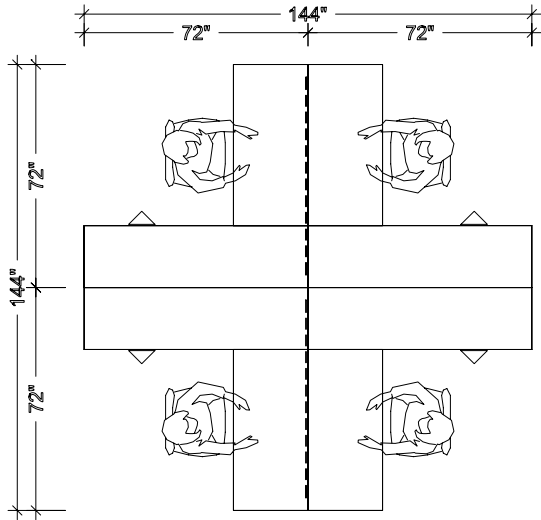

YPC-080

Code	Description	D	W	H	Qty	\$/per	Total	CF/per	CF Total
DTS-245229	Rectangular-Shaped Table	24	52	29	4	809	3,236		24
CSR-207229	Credenza (Standard) - RHS No door	20	72	29	2	1,208	2,416	25	50
CSL-207229	Credenza (Standard) - LHS No door	20	72	29	2	1,208	2,416	25	50
VAS-016418	Privacy Glaze Panel (Straight)	0	64	18	2	478	956	3	6