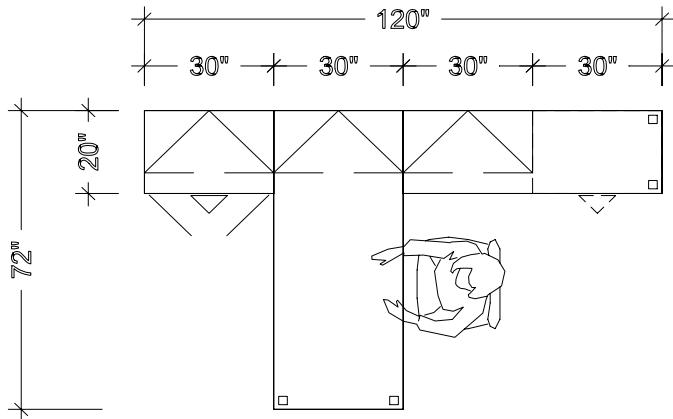

YPC-072

Code	Description	D	W	H	Qty	\$/per	Total	CF/per	CF Total
DTS-307229	Rectangular-Shaped Table	30	72	29	1	950	950	9	9
DGT-133028	Table Support Gable (Standard)	13	30	28	1	263	263	2	2
TTR-020060	Top (Rectangular)	20	60	1	1	210	210	3	3
MG2-203022	Module (Drawer/Lateral File)	20	30	22	1	735	735	8	8
MTP-012030	Top (Modules)	20	30	1	2	150	300	1	2
MG3-203028	Module (Drawer/Lateral File)	20	30	28	1	809	809	10	10
HWC-153019	Wall-Mounted Storage	15	30	19	2	600	1,200	5	10
HWO-153019	Wall-Mounted Open Storage	15	30	19	1	500	500	5	5
RWW-012490	Wall-Mounted Frameless Whiteboard	1	90	24	1	590	590	1	1
EKS-000006	Support table spacer (EBU Unit)	2	2	5	2	120	240	1	2