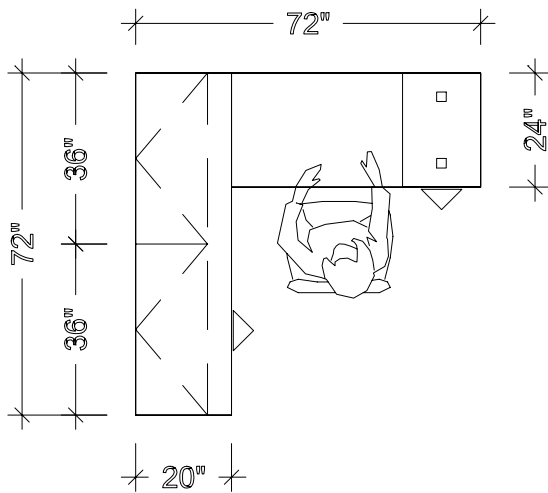

YPC-070

Code	Description	D	W	H	Qty	\$/per	Total	CF/per	CF Total
TTR-024072	Top (Rectangular)	24	72	1	1	289	289	4	4
MA3-203628	Module (Bookcase)	20	36	28	1	683	683	12	12
MG3-203628	Module (Drawer/Lateral File)	20	36	28	1	819	819	12	12
MTP-012072	Top (Modules)	20	72	1	1	263	263	3	3
MU2-241822	Module (Box/File)	24	16	22	1	856	856	5	5
MTP-012416	Top (Modules)	24	16	1	1	165	165	1	1
HWC-153619	Wall-Mounted Storage	15	36	19	1	650	650	6	6
HWO-153619	Wall-Mounted Open Storage	15	36	19	1	550	550	6	6
RWB-012472	Wall-Mounted Frameless Tackboard	1	72	24	1	430	430	1	1
EKS-000006	Support table spacer (EBU Unit)	2	2	5	2	120	240	1	2
AMZ-010105	Mending Plate "Z Shaped" (Pair)	1	5	0	1	40	40		