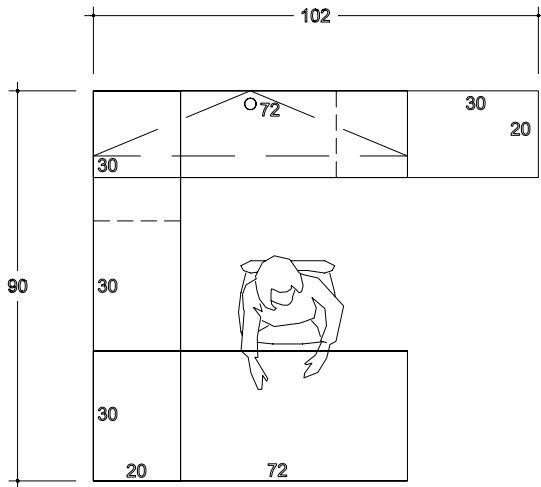

# YPC-069

Code	Description	D	W	H	Qty	\$/per	Total	CF/per	CF Total
TTR-030072	Top (Rectangular)	30	72	1	1	368	368	5	5
BMF-023028	Base (Metal Framed Style)	2	30	28	1	375	375	2	2
DBK-062406	Support Block Spacer	6	24	5	1	225	225	2	2
TTR-020072	Top (Rectangular)	20	72	1	1	263	263	3	3
DBK-061806	Support Block Spacer	6	18	5	1	200	200	2	2
HCS-157243	Closed Storage Hutch	15	72	43	1	1,003	1,003	28	28
HFH-017224	Fabric Tackboard (Hutch)		70	24	1	410	410		
SF2-203072	Filing Storage Cabinet	20	30	72	1	1,286	1,286	26	26
MU3-201828	Module (Box/Box/File)	20	16	28	1	835	835	6	6
MA2-203022	Module (Bookcase)	20	30	22	3	609	1,827	8	24
MTP-012090	Top (Modules)	20	90	1	1	335	335	4	4