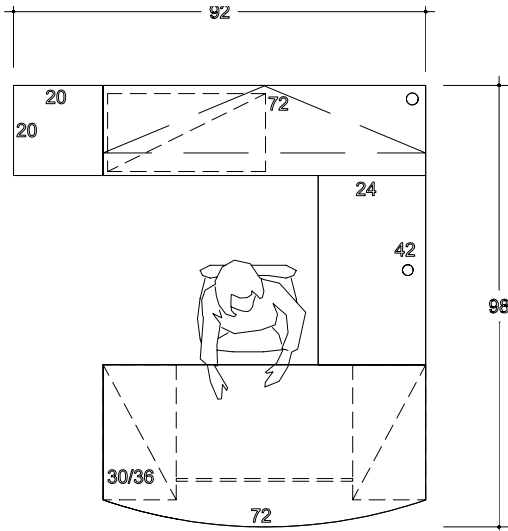

YPC-062

Code	Description	D	W	H	Qty	\$/per	Total	CF/per	CF Total
TTR-036072	Top (Rectangular)	36	72	1	1	578	578	6	6
ZBW-000000	Bow-Front Top Cut								
MU3-301828	Module (Box/Box/File)	30	16	28	1	982	982	8	8
FALSE BOX		30	16	28	1	550	550		8
DGM-004028	Modesty Panel for Table Attaches to modules	1	39	28	1	226	226		2
DBP-244229	Bridge Unit	24	42	29	1	410	410	5	5
DDS-207229	Desk Unit (Standard)	20	72	29	1	541	541	6	6
ACG-600000	Cable Grommet	2							
HCS-157243	Closed Storage Hutch	15	72	43	1	1,003	1,003	28	28
HPH-147206	Hutch Organizer	13	70		1	215	215		
HFH-017220	Fabric Tackboard (Hutch)		70	20	1	390	390		
SWL-202072	Single Wardrobe Cabinet - LHS	20	20	72	1	835	835	17	17
PLF-183628	Pedestal (Lateral Files)	18	35	28	1	915	915	11	11