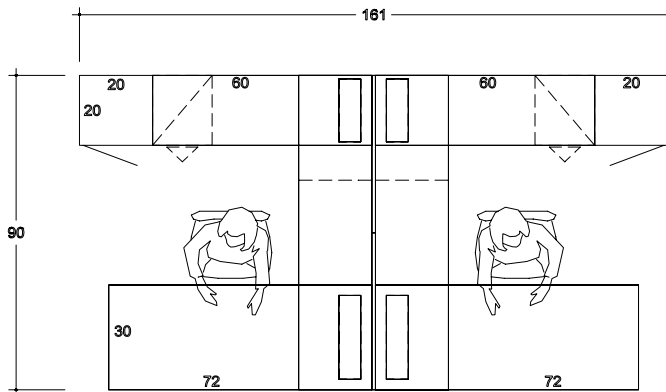

# YPC-046

Code	Description	D	W	H	Qty	\$/per	Total	CF/per	CF Total
TTR-030072	Top (Rectangular)	30	72	1	2	368	736	5	10
DBK-062406	Support Block Spacer	6	24	5	2	225	450	2	4
BMF-023028	Base (Metal Framed Style)	2	30	28	2	375	750	2	4
TTR-020060	Top (Rectangular)	20	60	1	2	210	420	3	6
DBK-061806	Support Block Spacer	6	18	5	2	200	400	2	4
MU3-201828	Module (Box/Box/File)	20	16	28	2	835	1,670	6	12
MA2-203022	Module (Bookcase)	20	30	22	6	609	3,654	8	48
MTP-012090	Top (Modules)	20	90	1	2	335	670	4	8
SWL-202066	Single Wardrobe Cabinet - LHS	20	20	66	1	824	824	16	16
SWR-202066	Single Wardrobe Cabinet - RHS	20	20	66	1	824	824	16	16
VGM-6645XX	Privacy Panel (Gable)	1	45	66	2	630	1,260		12
	FRAMELESS TACKBOARD		43	29	2	500	1,000		
	FRAMELESS WHITEBOARD		43	29	2	1,200	2,400		