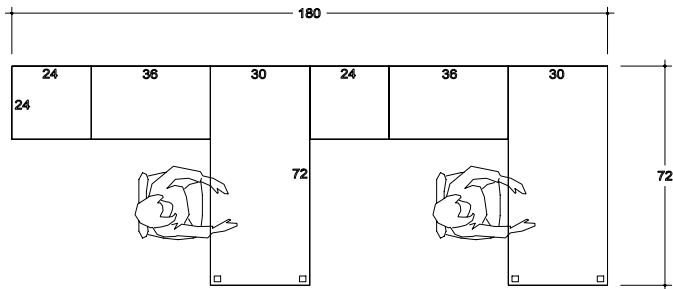

YPC-045

Code	Description	D	W	H	Qty	\$/per	Total	CF/per	CF Total
DTS-307229	Rectangular-Shaped Table	30	72	29	2	950	1,900	9	18
DGT-133028	Table Support Gable (Standard)	13	30	28	2	263	526	2	4
MJR-243628	Module (Combination) - RHS	24	36	28	2	1,129	2,258	15	30
MTP-012436	Top (Modules)	24	36	1	2	184	368	2	4
SWL-242466	Single Wardrobe Cabinet - LHS	24	24	66	2	1,024	2,048	23	46