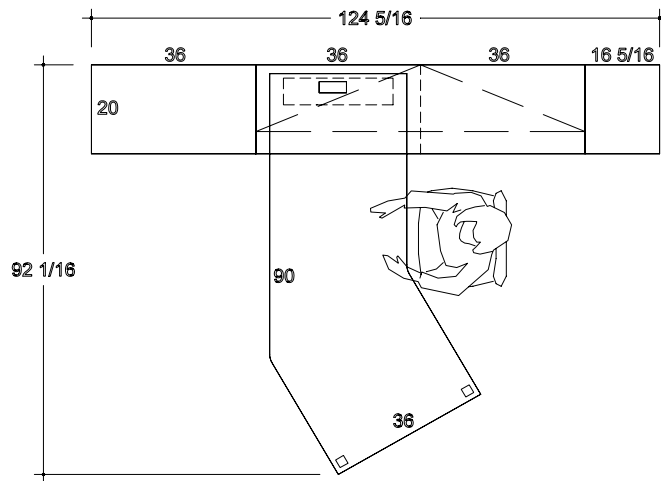

YPC-024

Code	Description	D	W	H	Qty	\$/per	Total	CF/per	CF Total
D8R-489029	Hatchet-Shaped Table (150°) - RHS	46	90	29	1	1,045	1,045	16	16
AR4-000000	Mini-Port (120V/Data/Phone)				1	410	410	1	1
DBK-062406	Support Block Spacer	6	24	5	1	225	225	2	2
MODESTY									
MB2-203622	Module (Closed Storage)	20	36	22	1	605	605	9	9
MTP-012036	Top (Modules)	20	36	1	1	158	158	2	2
AUH-203615	Cushion (Fabric)	20	36	2	1	420	420	2	2
MA2-203622	Module (Bookcase)	20	36	22	1	620	620	9	9
MG2-203622	Module (Drawer/Lateral File)	20	36	22	1	746	746	9	9
MTP-012072	Top (Modules)	20	72	1	1	263	263	3	3
HCS-157249	Closed Storage Hutch	15	72	49	1	1,075	1,075	32	32
ZS1-000000	Sliding Single Door (Half opening)				1	545	545		
GLOSSY FINISH									
HFH-017224	Fabric Tackboard (Hutch)		70	24	1	410	410		
STR-201772	Single Storage (BBF) - RHS	20	16	72	1	1,654	1,654	14	14